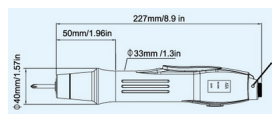

### Specyfikacja:

Zakres momentu obrotowego: **0,4-2,0Nm**

Obroty: **700-1000 obr/min**

Wkr?ty metryczne: **2,6-4,2mm**

Wkr?ty samowierc?ce: **2,3-3,5mm**

Waga: **412g**

Zasilacz: **PSA301A**