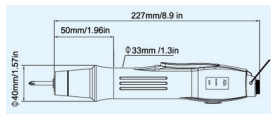

Specyfikacja:

Zakres momentu obrotowego: **0,5-2,5Nm**

Obroty: **500-750 obr/min**

Wkr?ty metryczne: **3,0-5,0mm**

Wkr?ty samowierc?ce: **2,6-4,0mm**

Waga: **412g**

Zasilacz: **MSA301A**