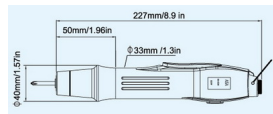

Specyfikacja:

Zakres momentu obrotowego: **0,15-1,2Nm**

Obroty: 1400-2000 obr/min

Wkr?ty metryczne: **1,4-3,0mm**

Wkr?ty samowierc?ce: **1,4-2,6mm**

Waga: **412g**

Zasilacz: **PSA301A**